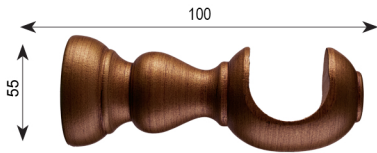

# Zoe

DECOR CLASSIC - WOOD Ø 35

## • ACCESSORI •

Mensola singola aperta

Art. WD35MSA12

Terminale Zoe

Art. WD35F4

Asta

Art. WD3530C

Anello