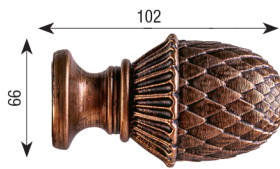

# Zoe

DECOR CLASSIC - WOOD Ø 35

## • ACCESSORI •

Mensola singola aperta

Art. WD35MSA12

Terminale Zoe

Art. WD35F4

Asta

Art. WD3530C

Anello